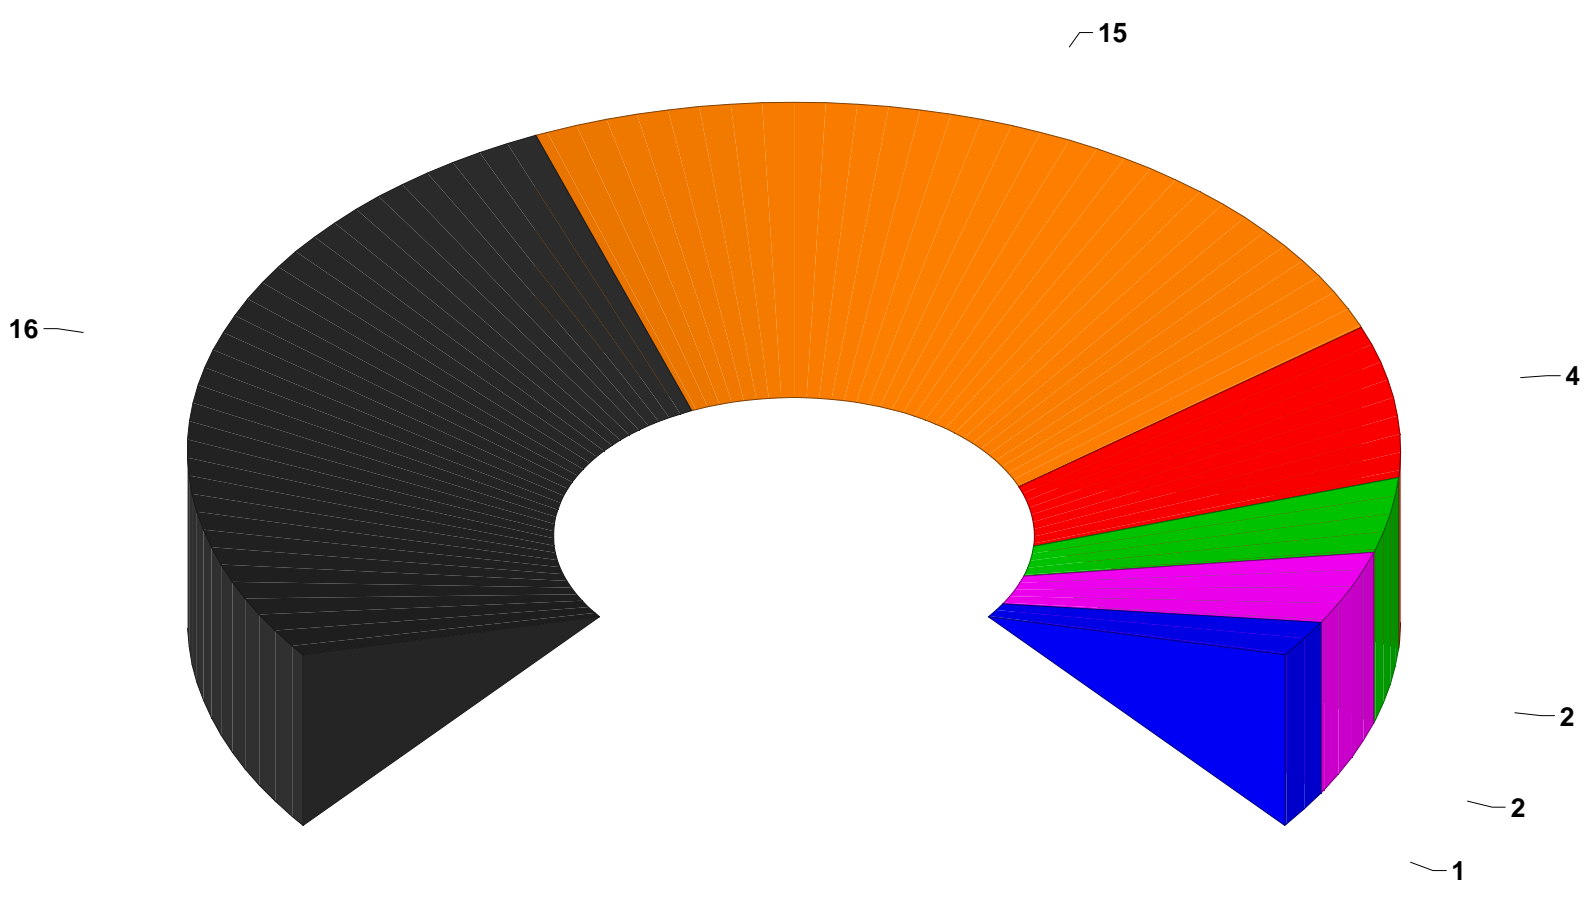

# Endergebnis zur Stadtratswahl 2008 vom 02.03.2008

## Große Kreisstadt Neumarkt

Stadtratswahl 2008

Basis: 52 von 52 Wahlbezirken  
Wahlbeteiligung: 55.53%

- CSU
- UPW/FW
- SPD
- GRÜNE
- FLITZ
- FDP