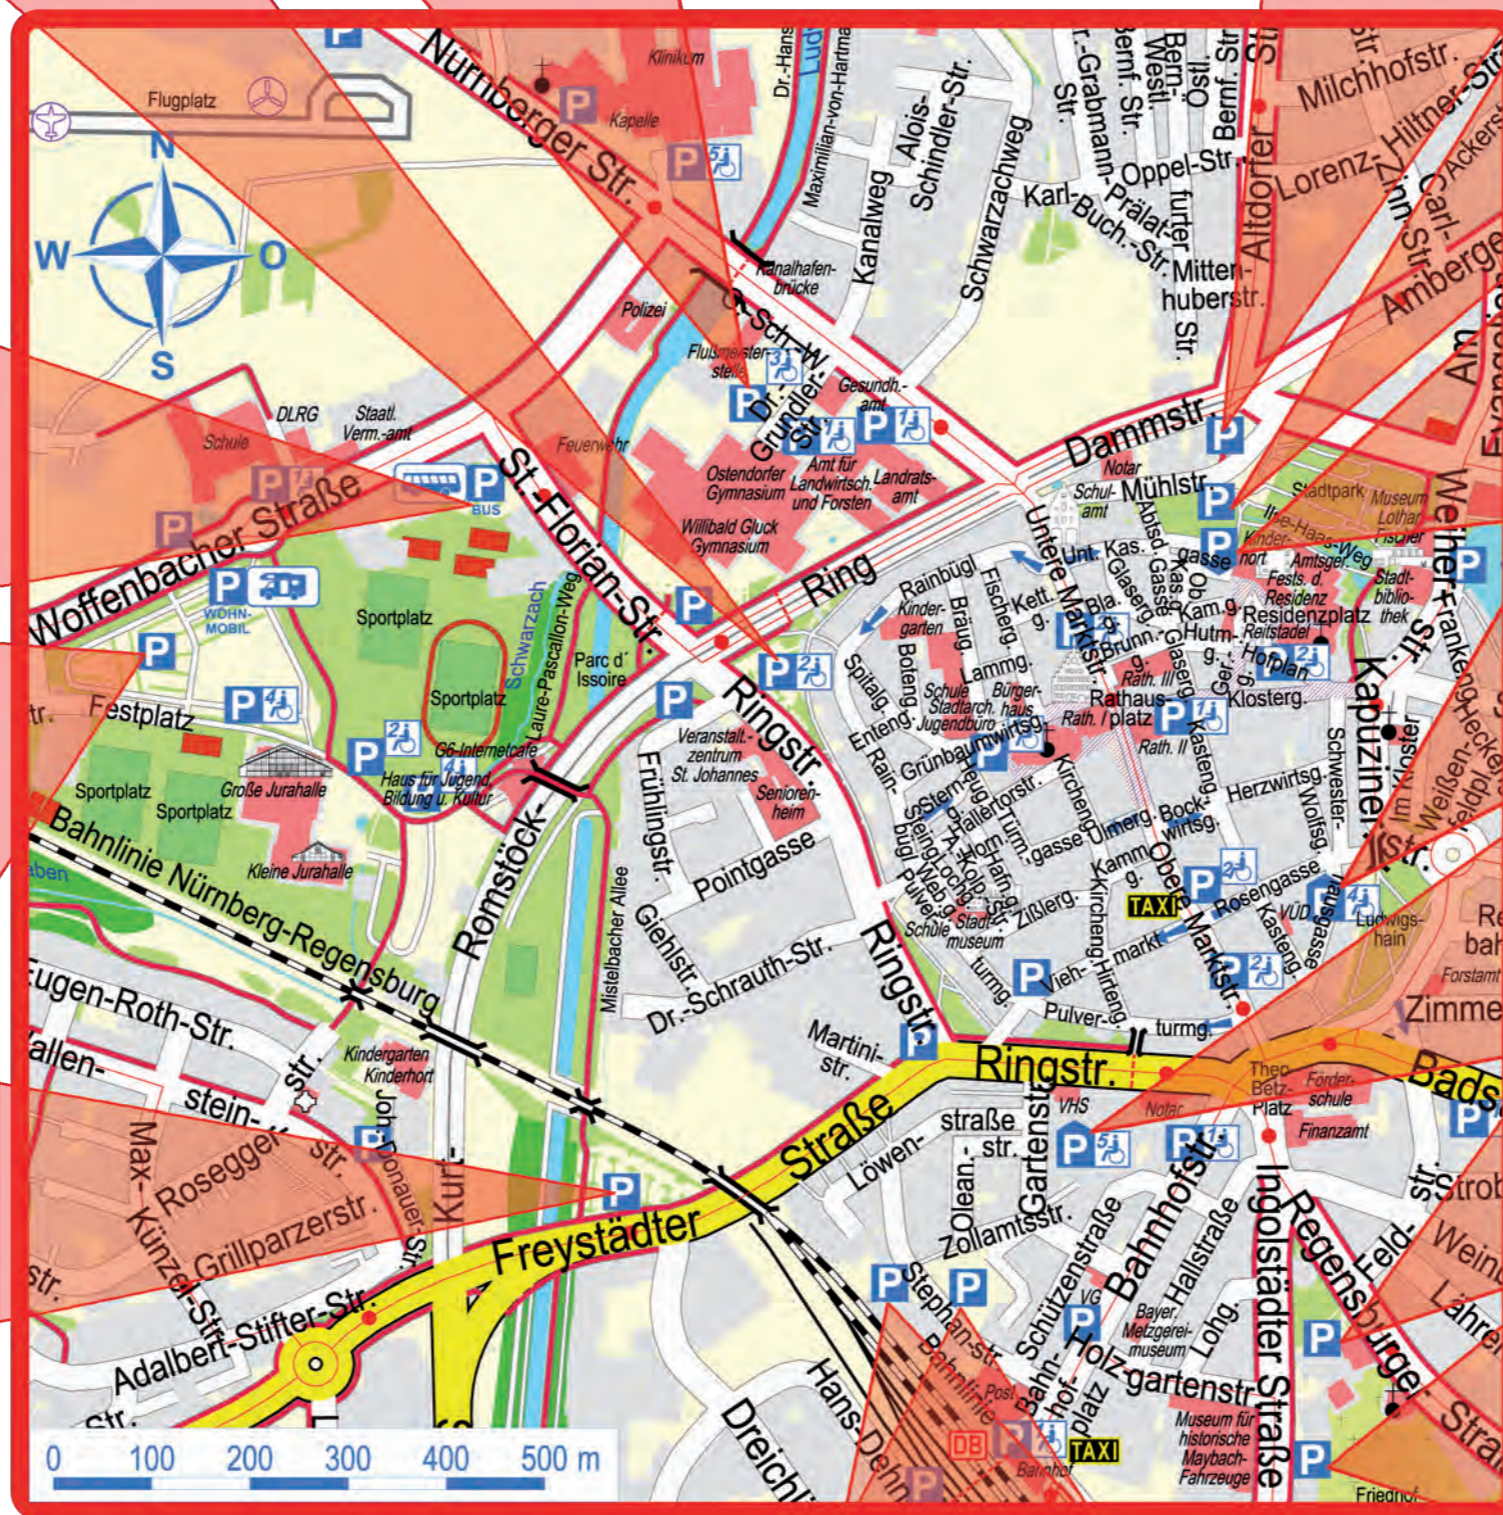

Parkplatz Johanneszentrum - 121 Stellplätze

kostenfreies Parken
mit Parkscheibe bis 3 Stunden!
Montag bis Freitag 08:00 Uhr bis 18:00 Uhr

Parkplatz Dr.-Grundler-Straße - 104 Stellplätze

Kurzparktarif: 25 Cent je 30 Minuten,
Montag bis Freitag 08:00 Uhr bis 18:00 Uhr und
Samstag 08:00 Uhr bis 14:00 Uhr

Max. 4 h

Dauerstellplatz: monatlich 15 €

Schüler Bring- und Abholbereich: 14 Kurzzeitstellplätze
ohne Gebühr

Parkplatz Mühlstraße - 55 Stellplätze

Kurzparktarif: 25 Cent je 30 Minuten,
Montag bis Freitag 08:00 Uhr bis 18:00 Uhr und
Samstag 08:00 Uhr bis 14:00 Uhr

Max. 4 h

Dauerstellplatz: monatlich 20 €

Parkplatz St.-Florian-Straße - 83 Stellplätze

unbegrenzt kostenfreies Parken!

Parkplatz Volksfestplatz - 1018 Stellplätze

unbegrenzt kostenfreies Parken!

Parkplatz Freystädter Straße - 217 Stellplätze

unbegrenzt kostenfreies Parken!

Parkplatz ehem. Hotel Wunder -100 Stellplätze

Kurzparktarif: 25 Cent je 30 Minuten,
Montag bis Freitag 08:00 Uhr bis 18:00 Uhr und
Samstag 08:00 Uhr bis 14:00 Uhr

Max. 4 h

Dauerstellplatz: monatlich 20 €

Tiefgarage Residenzplatz - 157 Stellplätze

täglich von 06:00 Uhr bis 01:00 Uhr geöffnet

Kurzparktarif: 50 Cent je 45 Minuten,

Nachttarif: pauschal 50 Cent (von 19:00 Uhr bis 06:00 Uhr)

Sonntag von 7:00 Uhr bis 12:00 **kostenlos**

Dauerstellplatz: monatlich 36,89 €

Ansprechpartner: Stadtwerke, Tel. 09181/239 - 0

Parkhaus Rosengasse - 364 Stellplätze

täglich von 06:00 Uhr bis 01:00 Uhr geöffnet

Kurzparktarif: 50 Cent je 45 Minuten,

Nachttarif: pauschal 50 Cent (von 19:00 Uhr bis 06:00 Uhr)

Dauerstellplatz: monatlich 36,89 €

Ansprechpartner: Stadtwerke, Tel. 09181/239 - 0

Parkhaus Ringstraße - 466 Stellplätze

täglich 24 Stunden geöffnet

Kurzparktarif: 50 Cent je 45 Minuten,

Nachttarif: pauschal 50 Cent (von 19:00 Uhr bis 06:00 Uhr)

Dauerstellplatz: monatlich 36,89 €

Pendlertarif: 15 €, nur mit gültigem ÖPNV Ausweis

Ansprechpartner: Stadtwerke, Tel. 09181/239 - 0

Parkplatz Regensburger Straße - 25 Stellplätze

kostenfreies Parken

mit Parkscheibe bis 3 Stunden!

Montag bis Freitag 08:00 Uhr bis 18:00 Uhr

Parkplatz Ingolstädter Straße - 104 Stellplätze

Dauerstellplatz: monatlich 15 €

Ansprechpartner: Tiefbauamt, Tel. 09181/255-196

kostenfreies Parken

mit Parkscheibe bis 3 Stunden!

Montag bis Freitag 08:00 Uhr bis 18:00 Uhr

Parkplatz Stephanstraße - 168 Stellplätze

Dauerstellplatz: monatlich 15 €

Ansprechpartner: Tiefbauamt, Tel. 09181/255-196

kostenfreies Parken

mit Parkscheibe bis 3 Stunden!

Montag bis Freitag 08:00 Uhr bis 18:00 Uhr