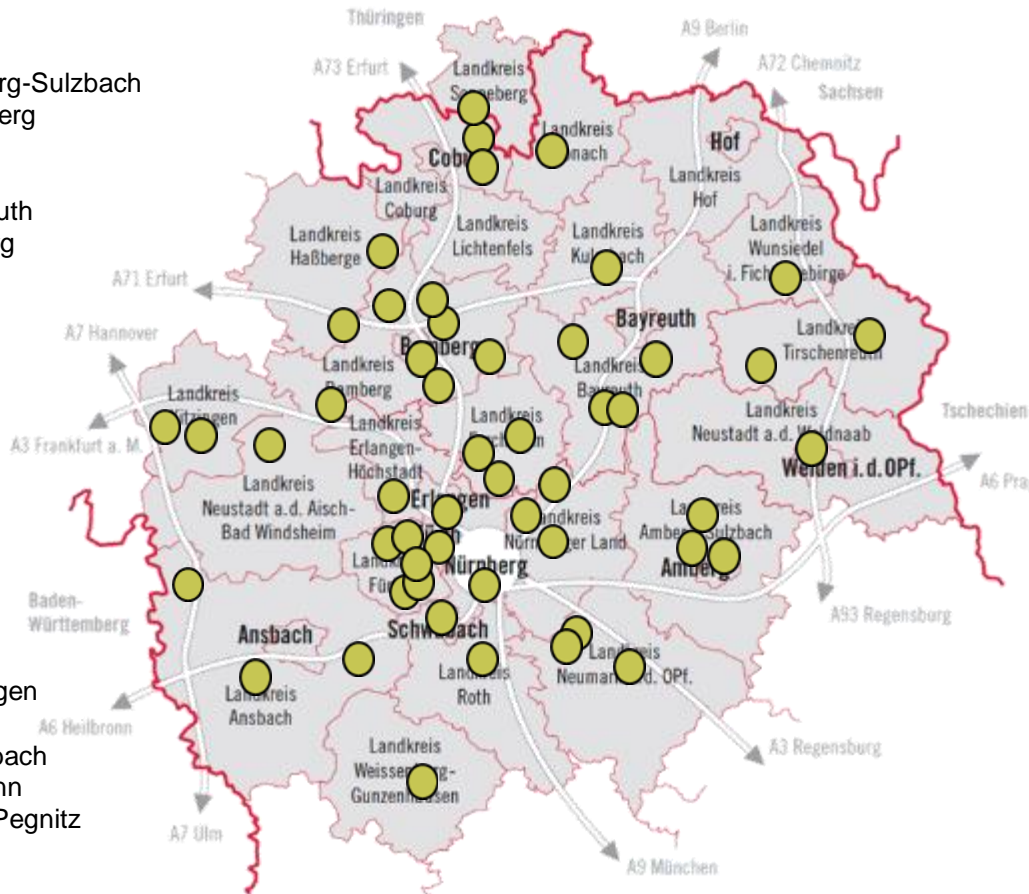

EUROPÄ
METROPOLR
NÜRNBERG

So fair ist die Metropolregion Nürnberg

67 Fairtrade Städte, Gemeinden und Landkreise in der Metropolregion Nürnberg (davon 8 in Bewerbung)

Altdorf
Amberg
Ansbach
*Auerbach i.d. OPf.**
Bamberg
Landkreis Bamberg
Baunach
Landkreis Bayreuth
*Buttenheim**
Cadolzburg
Creußen
Ebern
Ebermannstadt
*Eggolsheim**
Eltmann
Erlangen
Feucht
Forchheim
Fürth
Landkreis Fürth
Georgensgmünd
*Haßfurt**
Herrieden
Hersbruck
Herzogenaurach
Hilpoltstein
Hirschaid
Kemnath
Kitzingen
Landkreis Kitzingen
Kronach
Landkreis Kulmbach

* in Bewerbung

So fair ist die Metropolregion Nürnberg

79 Fairtrade Schulen (davon 19 in Bewerbung) und 6 Fairtrade Hochschulen in der Metropolregion Nürnberg

Faire Metropolregion

- 1 Abenberg*
- 2 Altdorf (1 in Bewerbung)
- 6 Amberg (2 in Bewerbung)
- 4 Ansbach (2 in Bewerbung)
- 1 Auerbach
- 9 Bamberg (1 in Bewerbung)
- 2 Bayreuth (1 in Bewerbung)
- 1 Berching
- 1 Coburg*
- 1 Ebermannstadt
- 2 Ebern*
- 1 Ebrach
- 2 Eltmann (1 in Bewerbung)
- 2 Erlangen
- 1 Fürth
- 1 Georgensmünd
- 1 Herrieden
- 1 Hersbruck
- 1 Hilpoltstein*
- 1 Hollfeld
- 1 Kemnath

Hochschulen:

- OTH Amberg-Weiden
- Otto-Friedrich-Universität Bamberg
- Universität Bayreuth
- Augustana Hochschule Neuendettelsau
- Hochschule Hof
- Friedrich-Alexander Universität Erlangen-Nürnberg

* in Bewerbung

● Schulen
● Hochschulen

Stand: 26.02.2020

So fair ist die Metropolregion Nürnberg

52 Teilnehmende am Pakt zur nachhaltigen Beschaffung in den Kommunen der Metropolregion Nürnberg

Ahorntal
Amberg
Landkreis Amberg-Sulzbach
Landkreis Bamberg
Stadt Bamberg
Baunach
Landkreis Bayreuth
Landkreis Coburg
Creußen
Ebern
Eckental
Eltmann
Erlangen
Forchheim
Landkreis Fürth
Stadt Fürth
Herrieden
Herzogenaurach
Hilpoltstein
Hirschaid
Kemnath
Landkreis Kitzingen
Stadt Kitzingen
Landkreis Kulmbach
Stadt Langenzenn
Stadt Lauf a. d. Pegnitz
Memmelsdorf