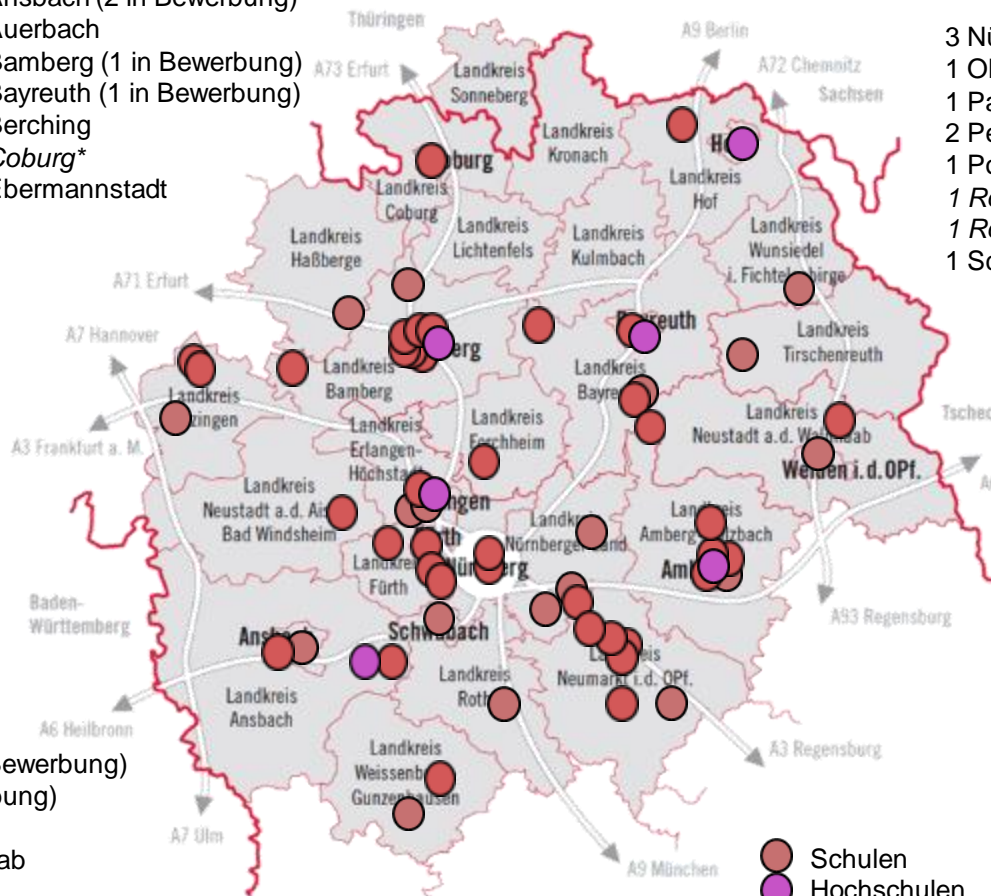

EUROPÄ
METROPOLR
NÜRNBERG

So fair ist die Metropolregion Nürnberg

67 Fairtrade Städte, Gemeinden und Landkreise in der Metropolregion Nürnberg (davon 8 in Bewerbung)

Altdorf
Amberg
Ansbach
*Auerbach i.d. OPf.**
Bamberg
Landkreis Bamberg
Baunach
Landkreis Bayreuth
*Buttenheim**
Cadolzburg
Creußen
Ebern
Ebermannstadt
*Eggolsheim**
Eltmann
Erlangen
Feucht
Forchheim
Fürth
Landkreis Fürth
Georgensgmünd
*Haßfurt**
Herrieden
Hersbruck
Herzogenaurach
Hilpoltstein
Hirschaid
Kemnath
Kitzingen
Landkreis Kitzingen
Kronach
Landkreis Kulmbach

Scheinfeld
Schwabach
Schwaig b. Nürnberg
*Schwanstetten**
Schwarzenbruck
Selb
*Seukendorf**
Sommerach
Stegaurach
Stein
Tirschenreuth
Uffenheim
Veitsbronn
Volkach
Waldsassen
Weiden i.d. OPf.
Wendelstein
Wiesentheid
Windischeschenbach
*Landkreis Wunsiedel i. Fichtelgebirge**
Zirndorf

* in Bewerbung

So fair ist die Metropolregion Nürnberg

79 Fairtrade Schulen (davon 19 in Bewerbung) und 6 Fairtrade Hochschulen in der Metropolregion Nürnberg

Faire Metropolregion

- 1 Abenberg*
- 2 Altdorf (1 in Bewerbung)
- 6 Amberg (2 in Bewerbung)
- 4 Ansbach (2 in Bewerbung)
- 1 Auerbach
- 9 Bamberg (1 in Bewerbung)
- 2 Bayreuth (1 in Bewerbung)
- 1 Berching
- 1 Coburg*
- 1 Ebermannstadt
- 2 Ebern*
- 1 Ebrach
- 2 Eltmann (1 in Bewerbung)
- 2 Erlangen
- 1 Fürth
- 1 Georgensmünd
- 1 Herrieden
- 1 Hersbruck
- 1 Hilpoltstein*
- 1 Hollfeld
- 1 Kemnath

- 1 Kitzingen
- 1 Kulmbach*
- 1 Langenzenn
- 2 Lauf a. d. Pegnitz*
- 1 Marktredwitz*
- 1 Naila
- 2 Neuendettelsau (1 in Bewerbung)
- 4 Neumarkt (1 in Bewerbung)
- 1 Neustadt a. d. Aisch
- 1 Neustadt a. d. Waldnaab