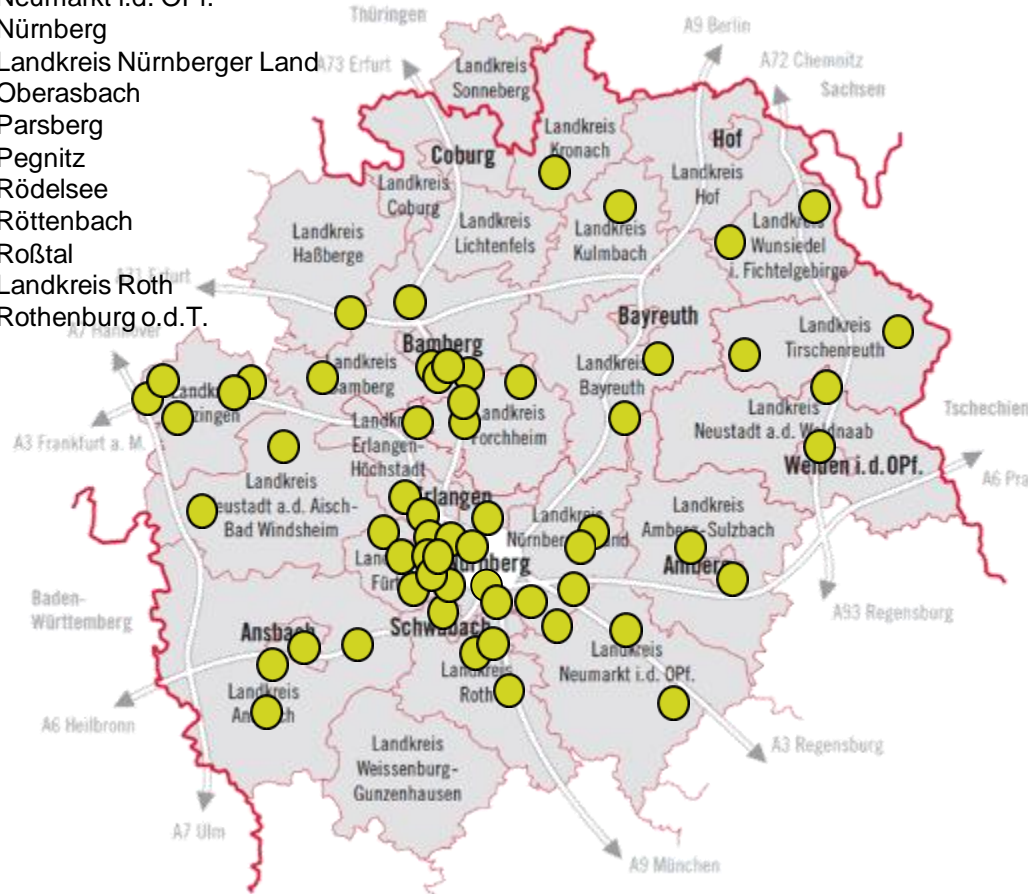

EUROPÄ
METROPOLR
NÜRNBERG

So fair ist die Metropolregion Nürnberg

67 Fairtrade Städte, Gemeinden und Landkreise in der Metropolregion Nürnberg (davon 8 in Bewerbung)

Altdorf
Amberg
Ansbach
*Auerbach i.d. OPf.**
Bamberg
Landkreis Bamberg
Baunach
Landkreis Bayreuth
*Buttenheim**
Cadolzburg
Creußen
Ebern
Ebermannstadt
*Eggolsheim**
Eltmann
Erlangen
Feucht
Forchheim
Fürth
Landkreis Fürth
Georgensgmünd
*Haßfurt**
Herrieden
Hersbruck
Herzogenaurach
Hilpoltstein
Hirschaid
Kemnath
Kitzingen
Landkreis Kitzingen
Kronach
Landkreis Kulmbach

Langenzenn
Lauf a.d. Pegnitz
Neuendettelsau
Neumarkt i.d. OPf.
Nürnberg
Landkreis Nürnberger Land
Oberasbach
Parsberg
Pegnitz
Rödelsee
Röttenbach
Roßtal
Landkreis Roth
Rothenburg o.d.T.

Faire Metropolregion

Scheinfeld
Schwabach
Schwaig b. Nürnberg
*Schwanstetten**
Schwarzenbruck
Selb
*Seukendorf**
Sommerach
Stegaurach
Stein
Tirschenreuth
Uffenheim
Veitsbronn
Volkach
Waldsassen
Weiden i.d. OPf.
Wendelstein
Wiesentheid
Windischeschenbach
*Landkreis Wunsiedel i. Fichtelgebirge**
Zirndorf

* in Bewerbung

So fair ist die Metropolregion Nürnberg

79 Fairtrade Schulen (davon 19 in Bewerbung) und 6 Fairtrade Hochschulen in der Metropolregion Nürnberg

Faire Metropolregion

- 1 Abenberg*
- 2 Altdorf (1 in Bewerbung)
- 6 Amberg (2 in Bewerbung)
- 4 Ansbach (2 in Bewerbung)
- 1 Auerbach
- 9 Bamberg (1 in Bewerbung)
- 2 Bayreuth (1 in Bewerbung)
- 1 Berching
- 1 Coburg*
- 1 Ebermannstadt
- 2 Ebern*
- 1 Ebrach
- 2 Eltmann (1 in Bewerbung)
- 2 Erlangen
- 1 Fürth
- 1 Georgensmünd
- 1 Herrieden
- 1 Hersbruck
- 1 Hilpoltstein*
- 1 Hollfeld
- 1 Kemnath